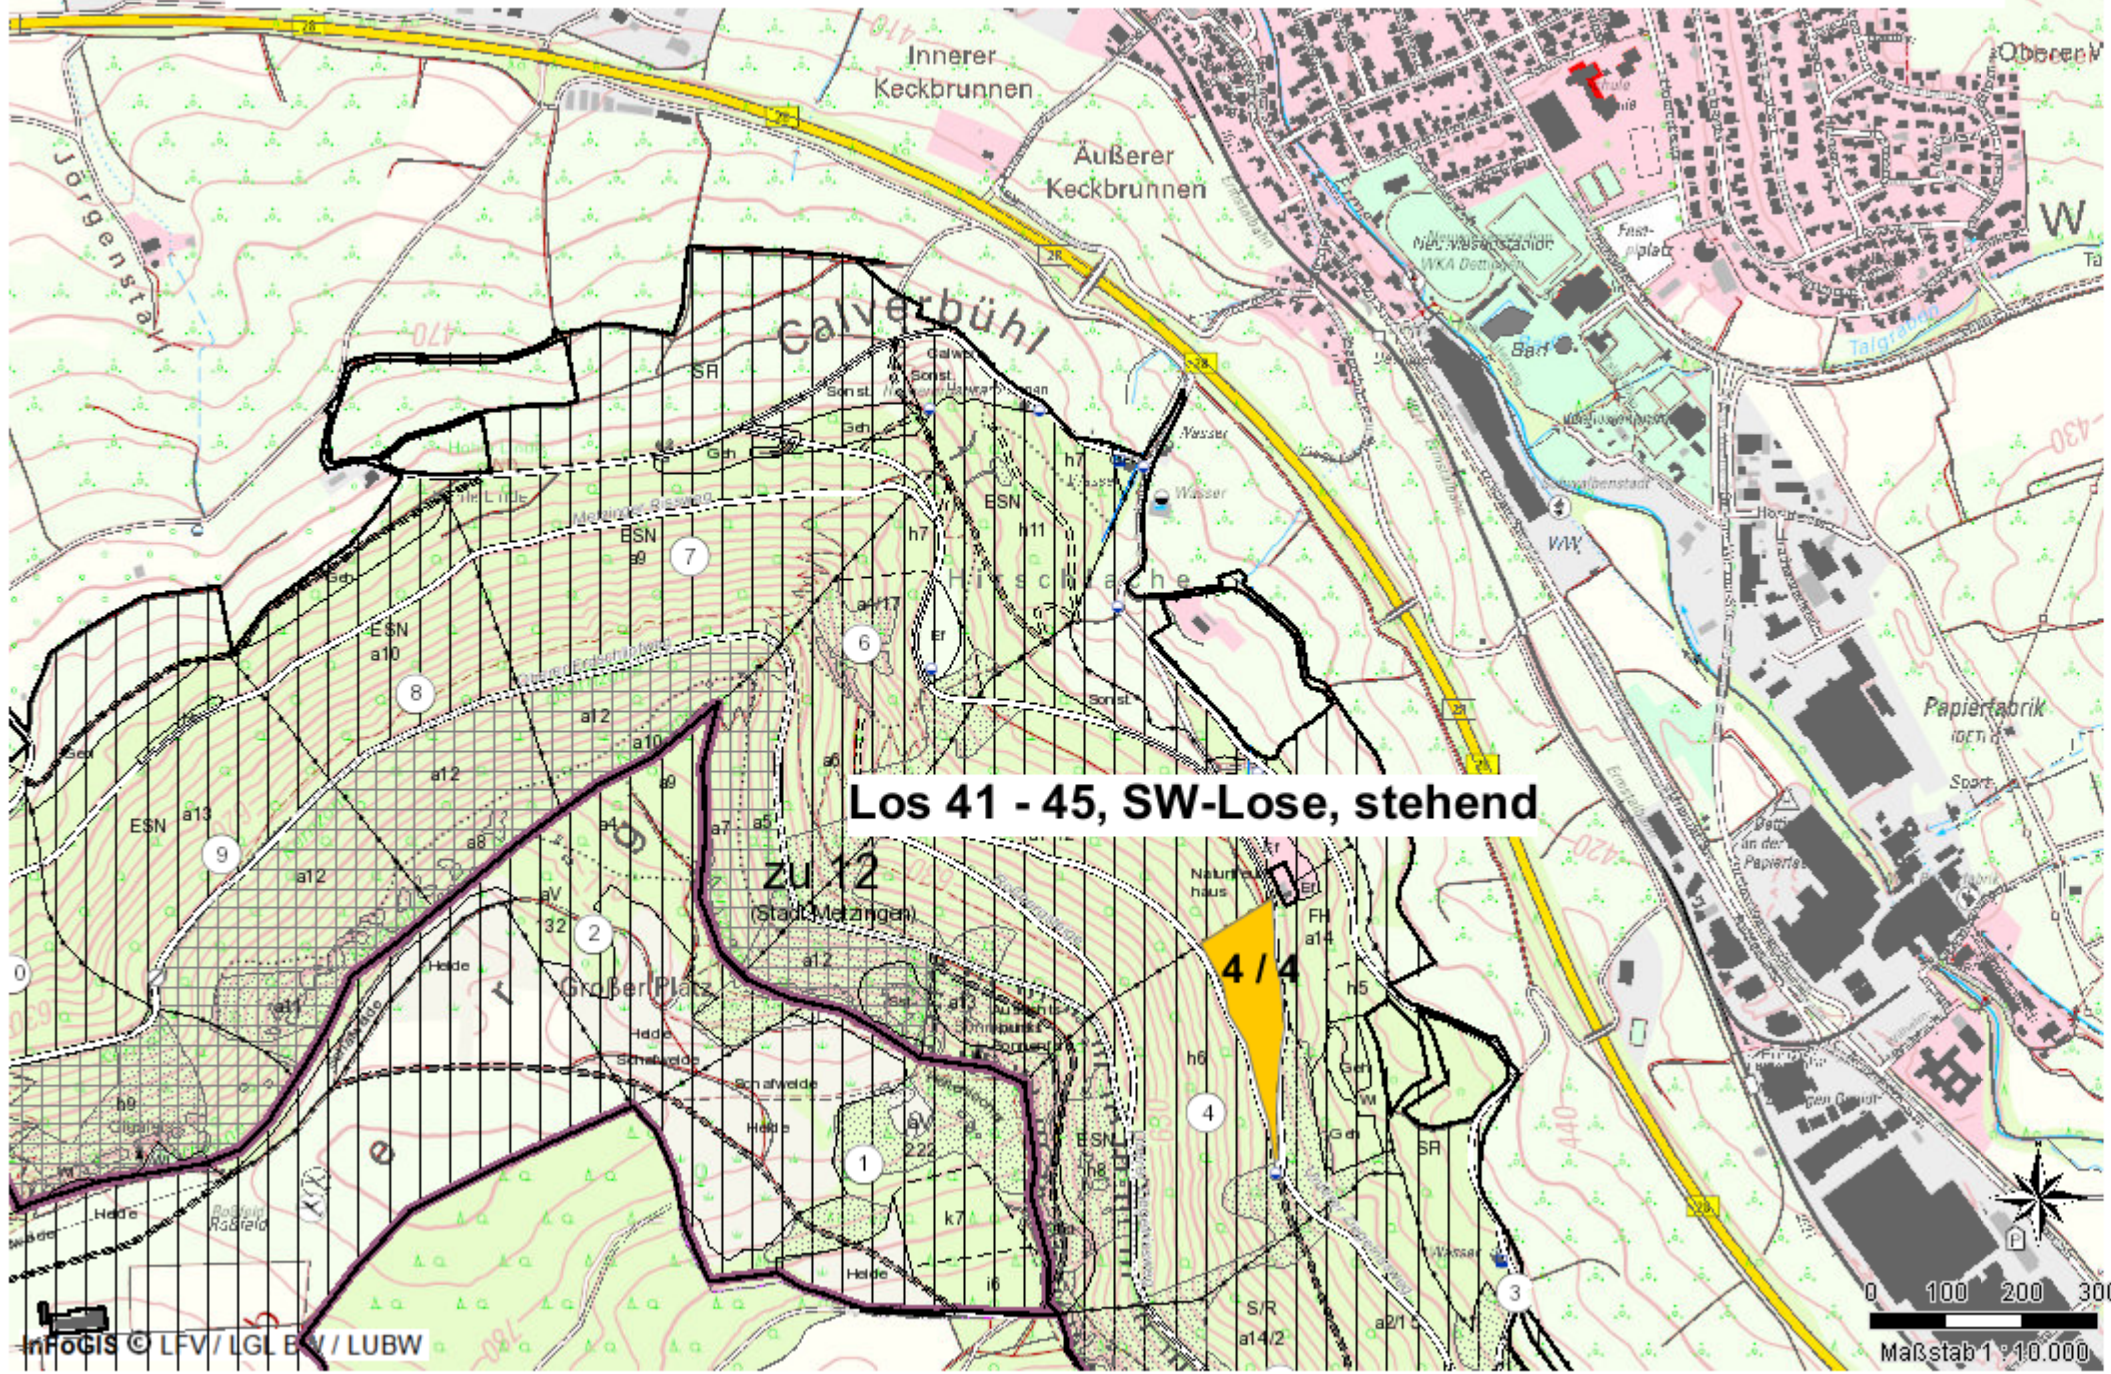

Übersichtskarte 2, Brennholzverkauf Gde. Dettingen am 02.12.2024

Los 41 - 45, SW-Lose, stehend